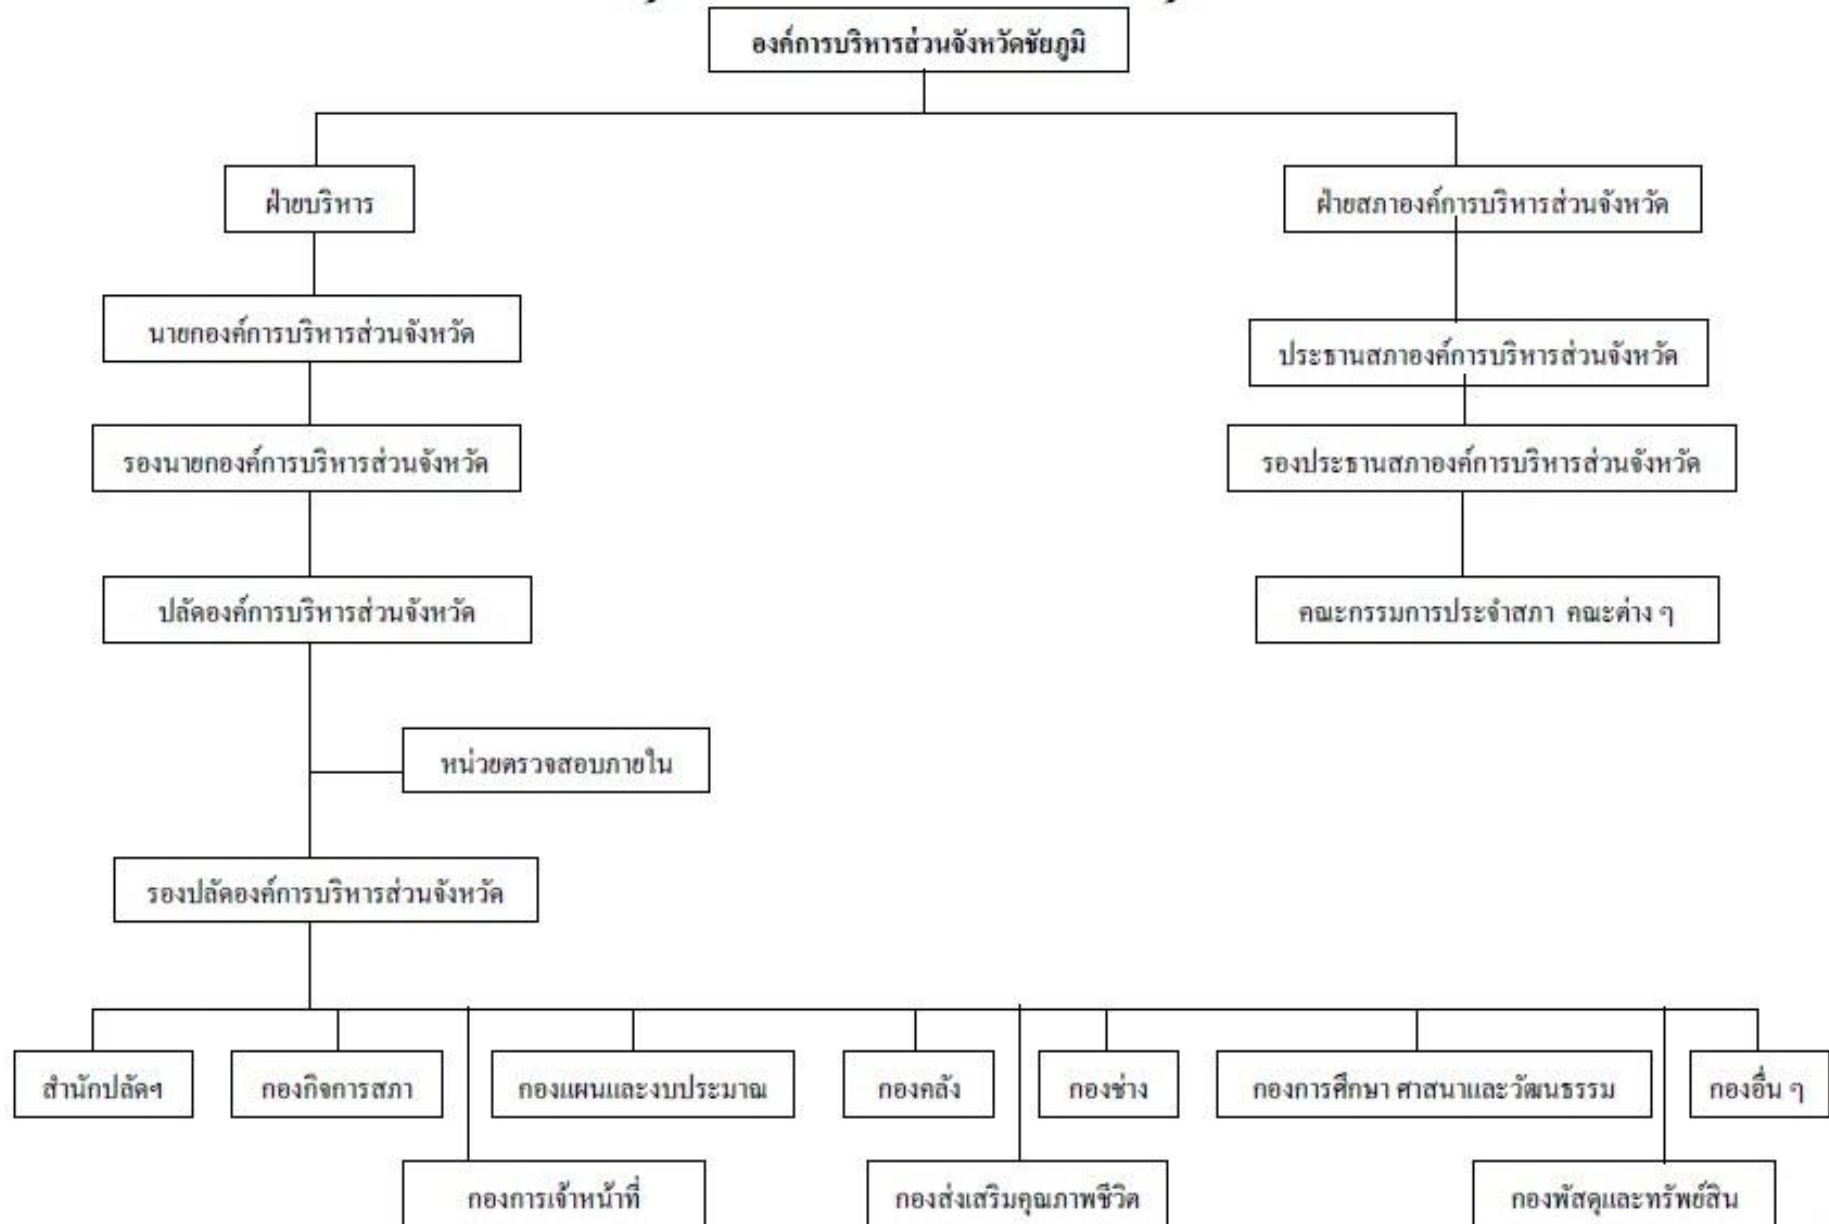

แผนภูมิโครงสร้างองค์การบริหารส่วนจังหวัดชัยภูมิ

แผนภูมิโครงสร้างการแบ่งส่วนราชการตามแผนอัตรากำลัง ๓ ปี (พ.ศ.๒๕๕๕-๒๕๕๗)

กรอบโครงสร้างส่วนราชการขององค์การบริหารส่วนจังหวัดชัยภูมิ